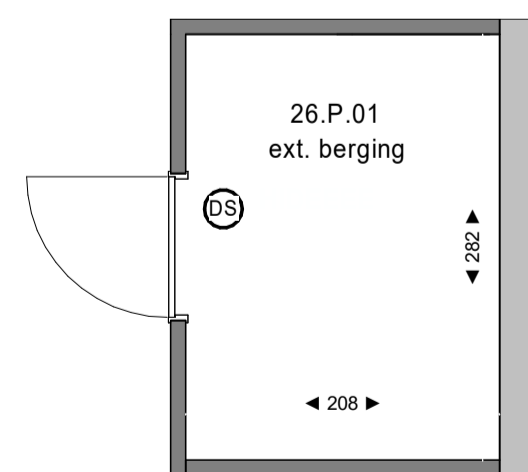

plattegrond berging
1 : 50
4e verdieping