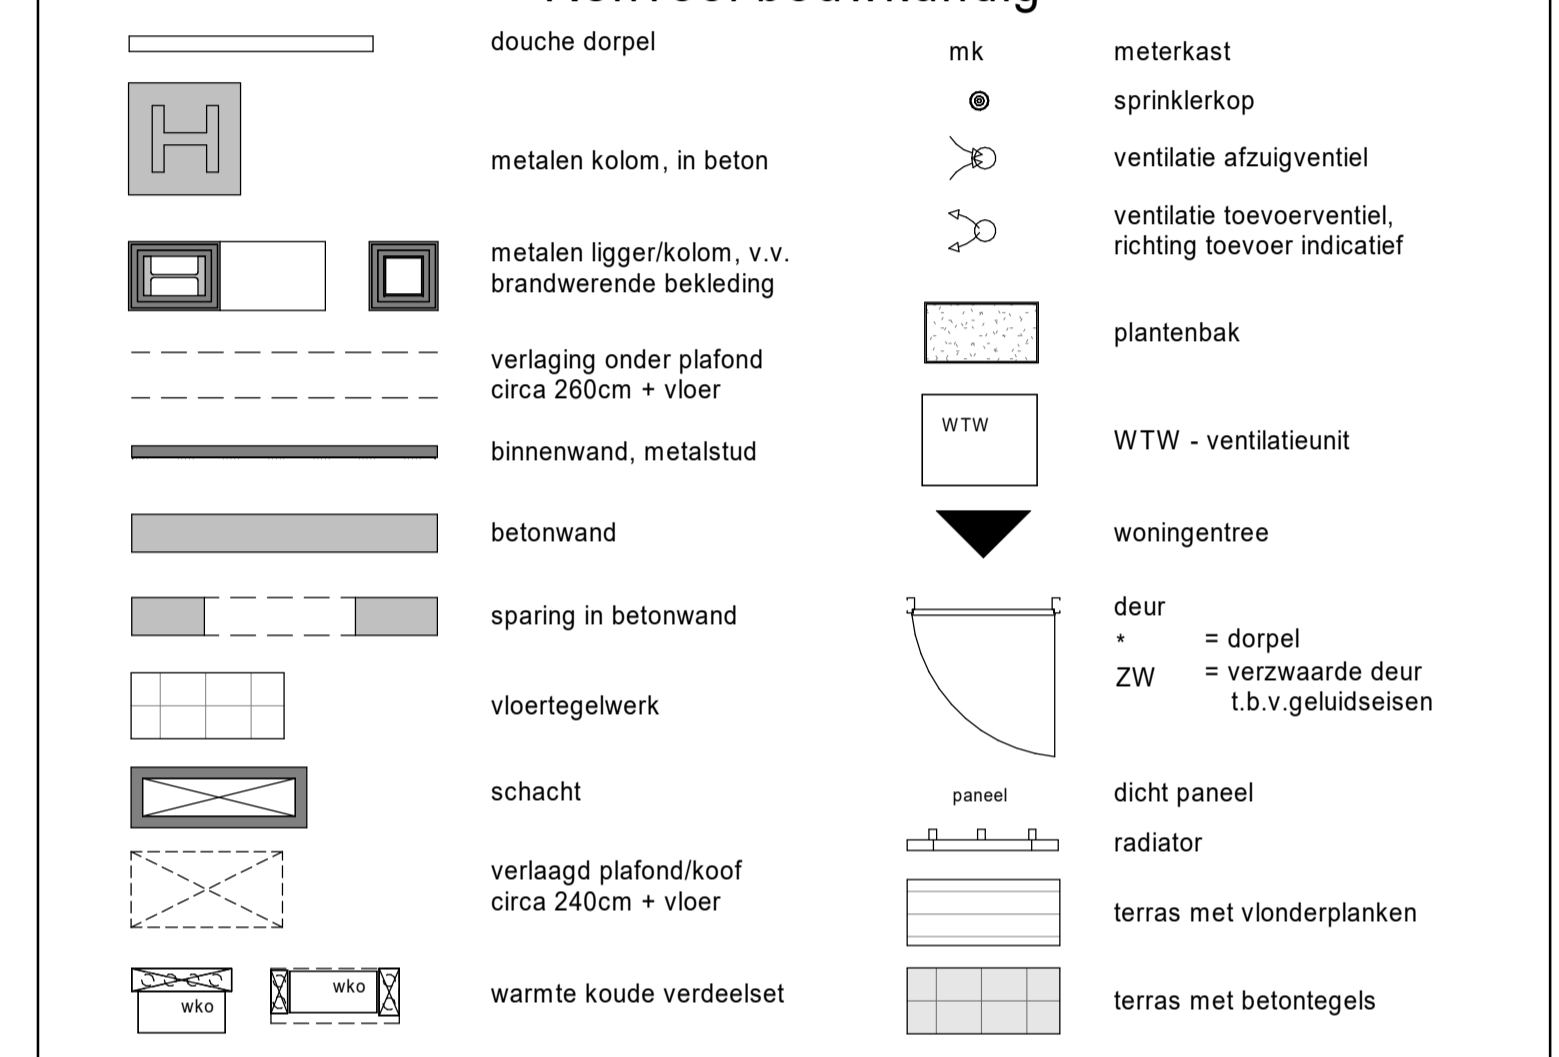

Renvooi bouwkundig